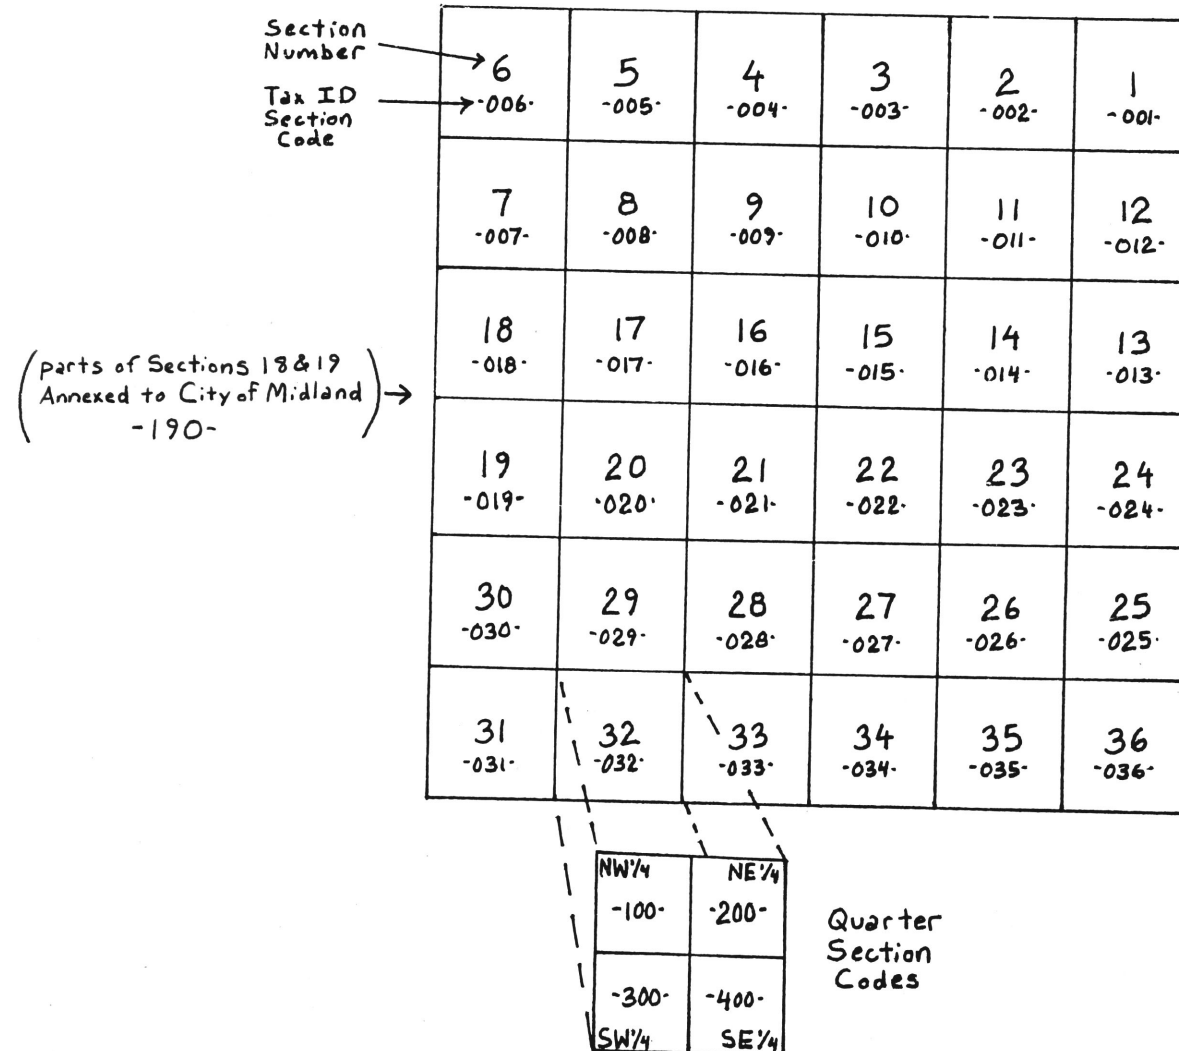

WILLIAMS TOWNSHIP PLATS

Tax ID Code	Subdivision	Location	Page
09-140-A05	Amelia Awrey Subdivision	SE ¼ Sec 14 T14N R3E	14
09-140-A10	Auburn East Site Condominium	NW ¼ Sec 24 T14N R3E	35
09-140-B05	Sup. Plat Frank M Bis Subdivision	SW ¼ Sec 20 T14N R3E	24
09-140-B06	Frank M Bis Subdivision No. 2	SW ¼ Sec 20 T14N R3E	24
09-140-B10	Briarwood Subdivision	SW ¼ Sec 21 T14N R3E	28
09-140-B15	Biss Subdivision	SW ¼ Sec 22 T14N R3E	32
09-140-C05	Carter Ridge Residential Subdivision	SW ¼ Sec 21 T14N R3E	28
09-140-C10	Country Estates	SE ¼ Sec 22 T14N R3E	33
09-140-C11	Country Estates No. 2	SE ¼ Sec 22 T14N R3E	33
09-140-D05	Durocher Subdivision	NW ¼ Sec 21 T14N R3E	26
09-140-E05	Eastwood Subdivision	NW ¼ Sec 20 T14N R3E	22
09-140-E10	Eastwood Subdivision South	NW ¼ Sec 20 T14N R3E	22
09-140-E11	Eastwood Subdivision South No. 2	NW ¼ Sec 20 T14N R3E	22
09-140-F05	Fisherville Farms No. 1	SE ¼ Sec 21 T14N R3E	29
09-140-F06	Fisherville Farms No. 2	SE ¼ Sec 21 T14N R3E	29
09-140-G05	Garfield Subdivision	SE ¼ Sec 22 T14N R3E	33
09-140-G10	Goldie Subdivision	NW ¼ Sec 21 T14N R3E	26
09-140-G15	Gray Hawk Estates Subdivision	NE ¼ Sec 20 T14N R3E	23
09-140-H05	Huber Subdivision	SE ¼ Sec 26 T14N R3E	40
09-140-H06	Huber Subdivision No. 2	SE ¼ Sec 26 T14N R3E	40
09-140-L05	Landosky Subdivision	SE ¼ Sec 33 T14N R3E	47
09-140-M02	Maple Tree Acres Subdivision	NW ¼ Sec 24 T14N R3E	35
09-140-M05	McPherson's Subdivision	NW ¼ Sec 20 T14N R3E	22
09-140-P05	Pine Ridge Subdivision	NW ¼ Sec 22 T14N R3E	30
09-140-P10	Pear Grove Estates	SW ¼ Sec 21 T14N R3E	28
09-140-R05	W.J. Reder Subdivision No. 1	NW ¼ Sec 22 T14N R3E	30
09-140-R10	Roman Court Subdivision No. 1	SW ¼ Sec 15 T14N R3E	15
09-140-V05	Val Ray Subdivision	NW ¼ Sec 20 T14N R3E	22
09-140-W05	Walter's Subdivision	SE ¼ Sec 22 T14N R3E	33
09-140-W06	Walter's Subdivision No. 2	SE ¼ Sec 22 T14N R3E	33
09-140-Z05	Zielinski Estates Subdivision	SE ¼ Sec 21 T14N R3E	29

Williams Township -140-
T14N R3E

T14N R3E